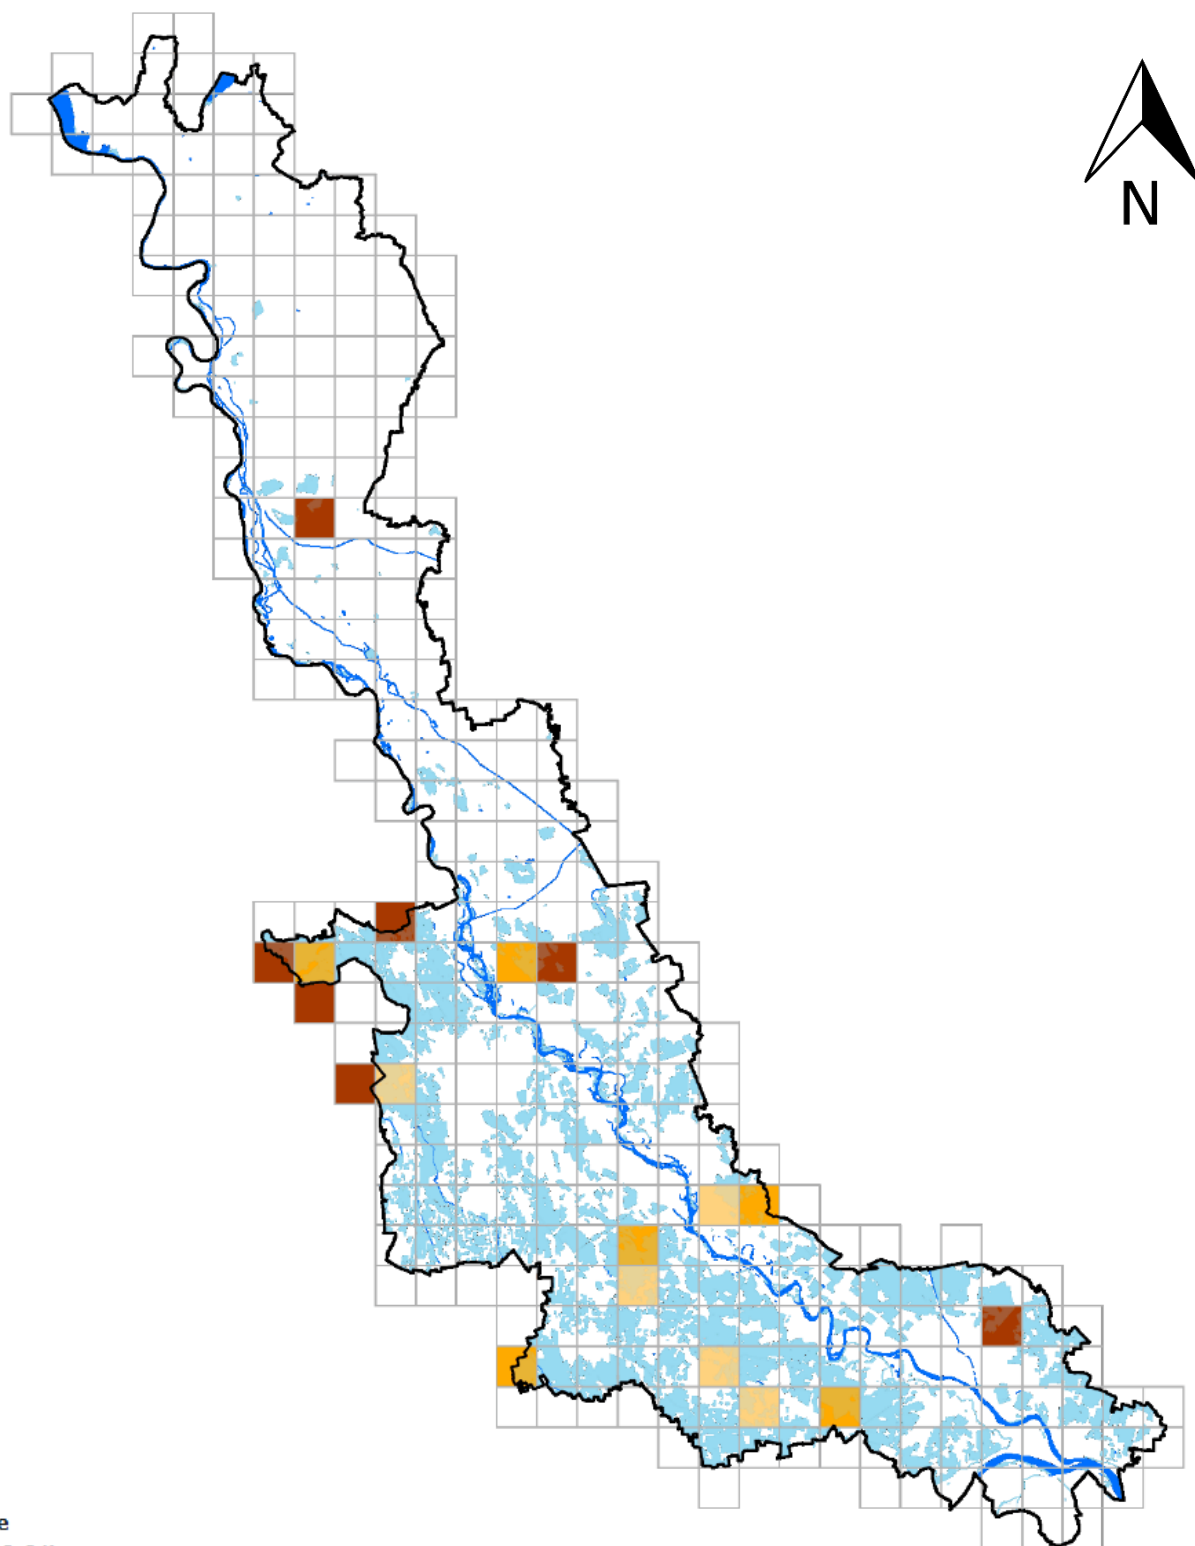

# Cavaliere d'Italia (*Himantopus himantopus*)

## Griglie

Griglia 2x2 Km

Griglia 2x2 Km

## Cavaliere d'Italia (*Himantopus himantopus*)

### Nidificazione

Nidificazione - Certa

Nidificazione - Probabile

Nidificazione - Possibile

Habitat: Bacini idrici naturali

Habitat: Altri corpi idrici e risaie